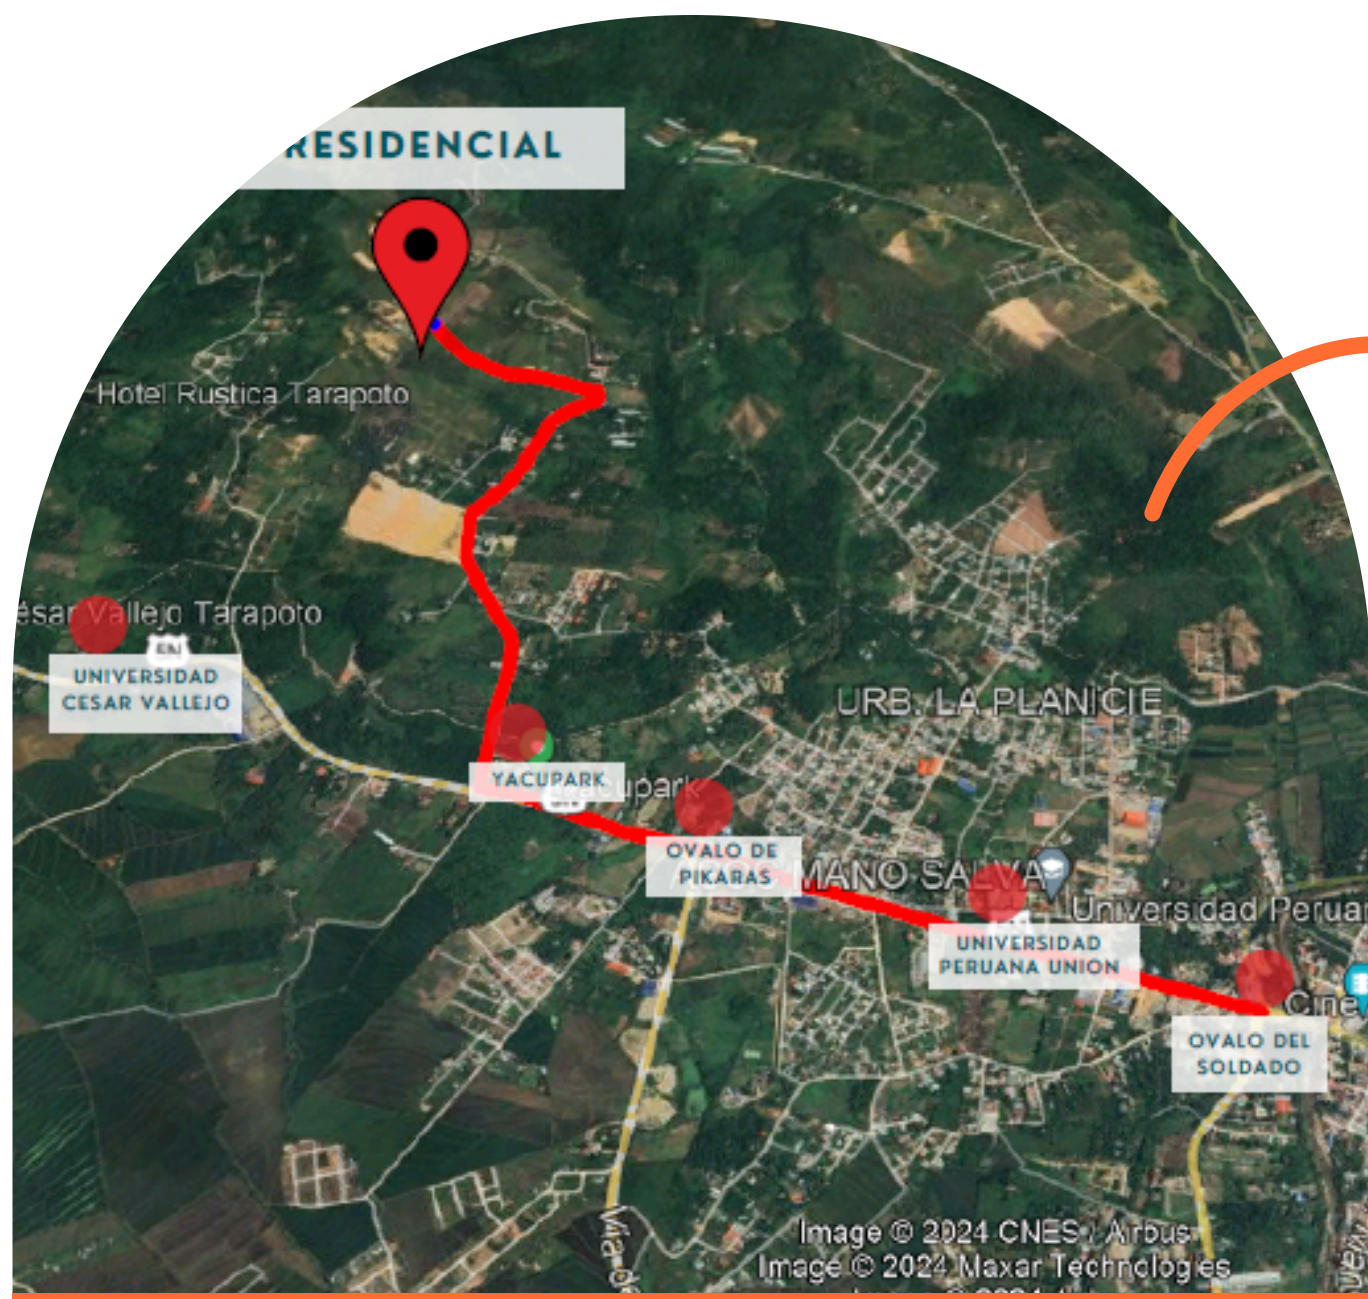

Residencial San Alejandro

¿Cómo llegar?

UBÍCANOS AQUÍ